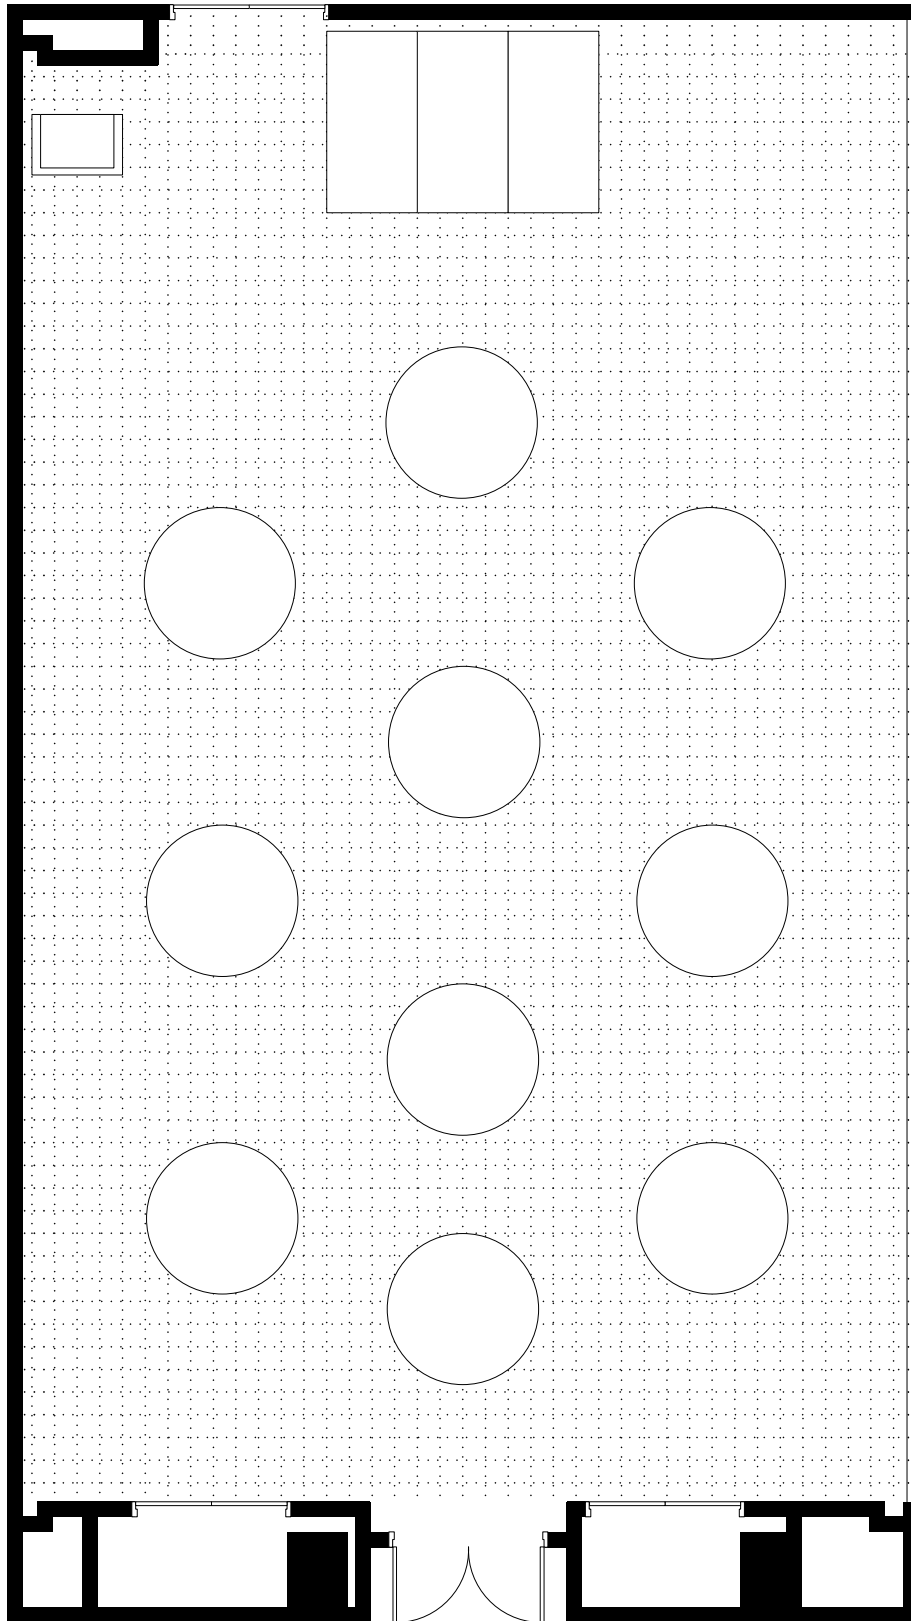

ご利用日時:平成 年 月 日( ) 時 分 ~

ご宴席名 : \_\_\_\_\_

KKRホテル金沢 3F 鳳凰 A の間

幅 奥行 天井高  
1170 × 1875 × 380 (cm)  
[220㎡] 約66坪

正餐 1卓 10名迄  
会席 1卓 10名迄  
卓盛 1卓 12名迄

KKRホテル金沢

大宴集会場 (1/2)

縮尺

1/100