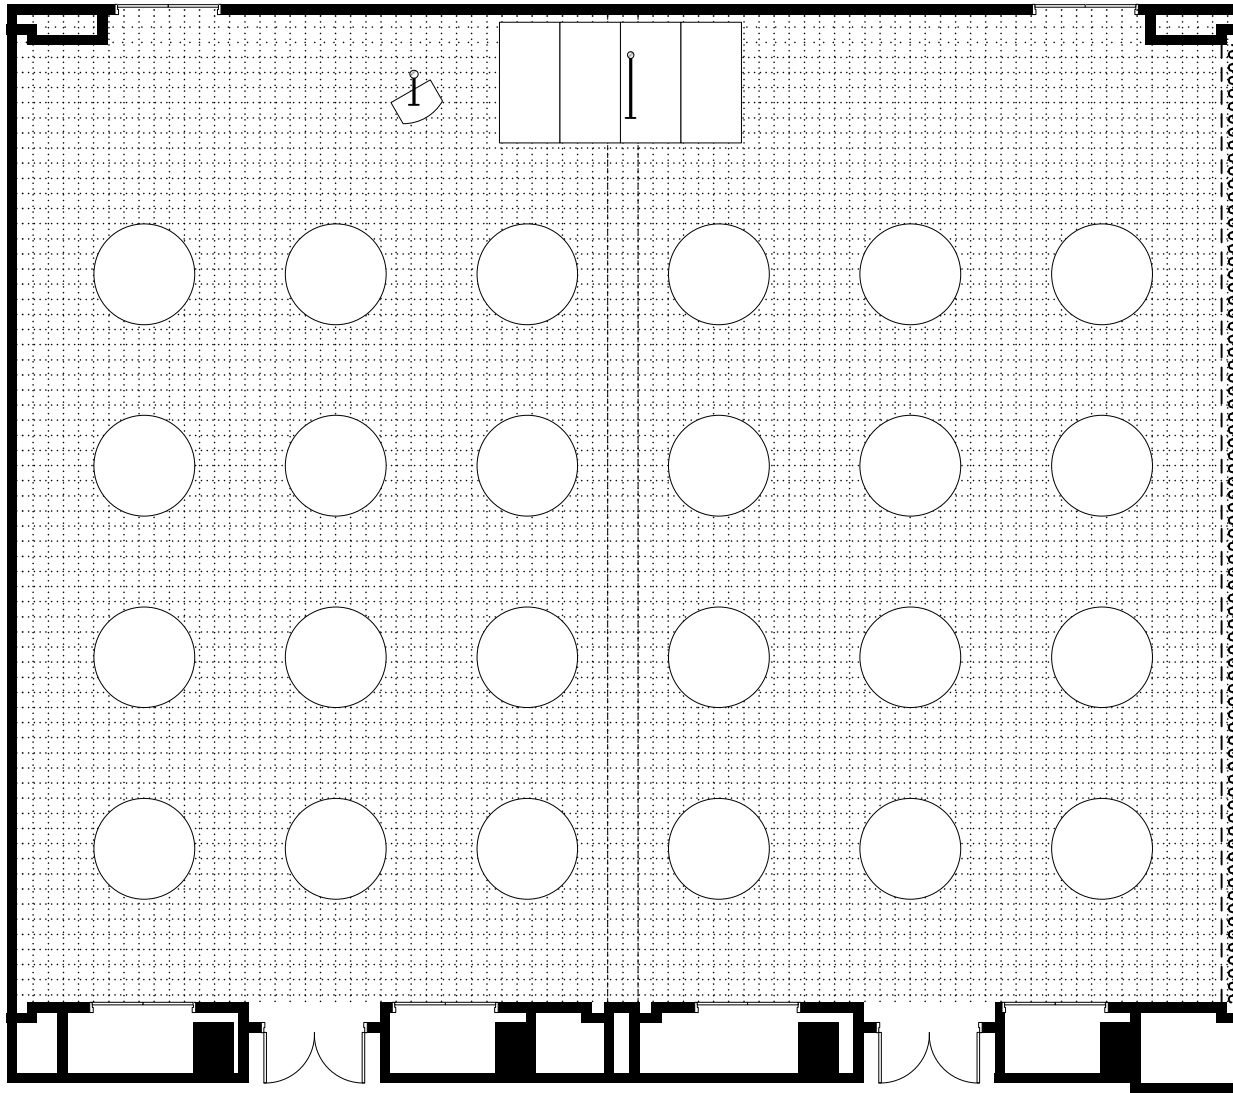

ご利用日時:平成 年 月 日() 時 分 ~
ご宴席名 : _____
KKRホテル金沢 3F 鳳凰の間

幅 奥行 天井高
2365 × 1875 × 380 (cm)

正餐 240名 (10名 × 24卓)
会席 240名 (10名 × 24卓)
卓盛 288名 (12名 × 24卓)

KKRホテル金沢

大宴集会場

縮尺

1/150