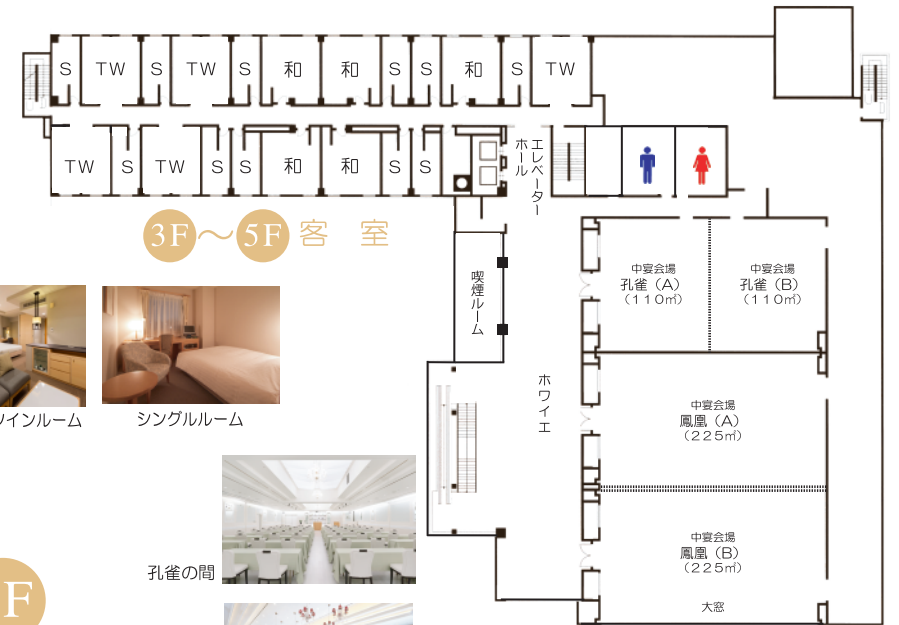

KKRホテル金沢

FLOOR GUIDE

ホテルのご案内

1F

Bar Ten&Ten
バー“テン&テン”

和食処 白梅亭

ガーデンチャペル
ルーチェ

フロントロビー

チャペル フィオーレ

ホワイトロード

2F

IBIS

レストラン アイビス

デラックスツインルーム

シングルルーム

孔雀の間

鳳凰の間

3F