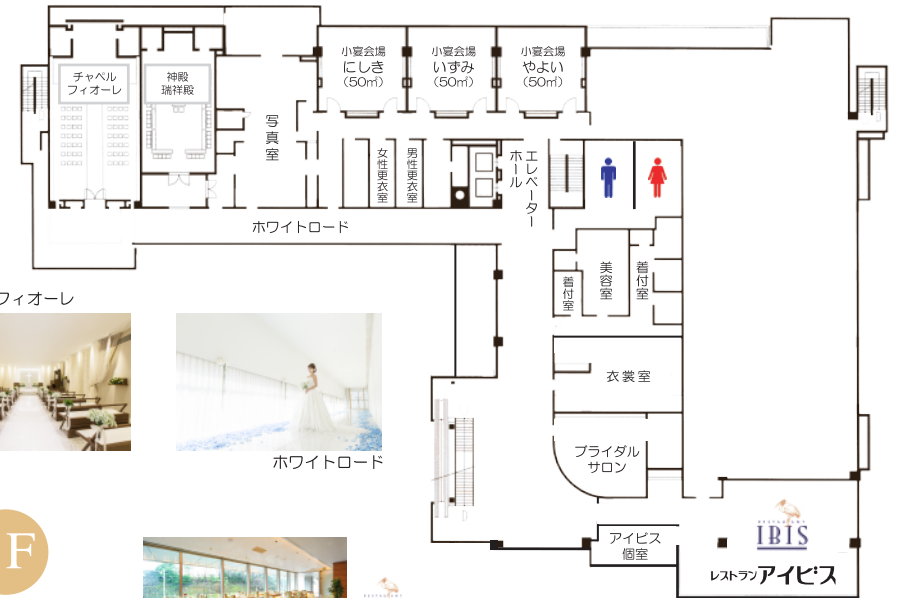

KKRホテル金沢

FLOOR GUIDE

ホテルのご案内

1F

Bar Ten&Ten
バー“テン&テン”

和食処 白梅亭

ガーデンチャペル
ルーチェ

フロントロビー

チャペル フィオーレ

ホワイトロード

2F

IBIS

レストラン アイビス

デラックスツインルーム

シングルルーム

孔雀の間

鳳凰の間

3F