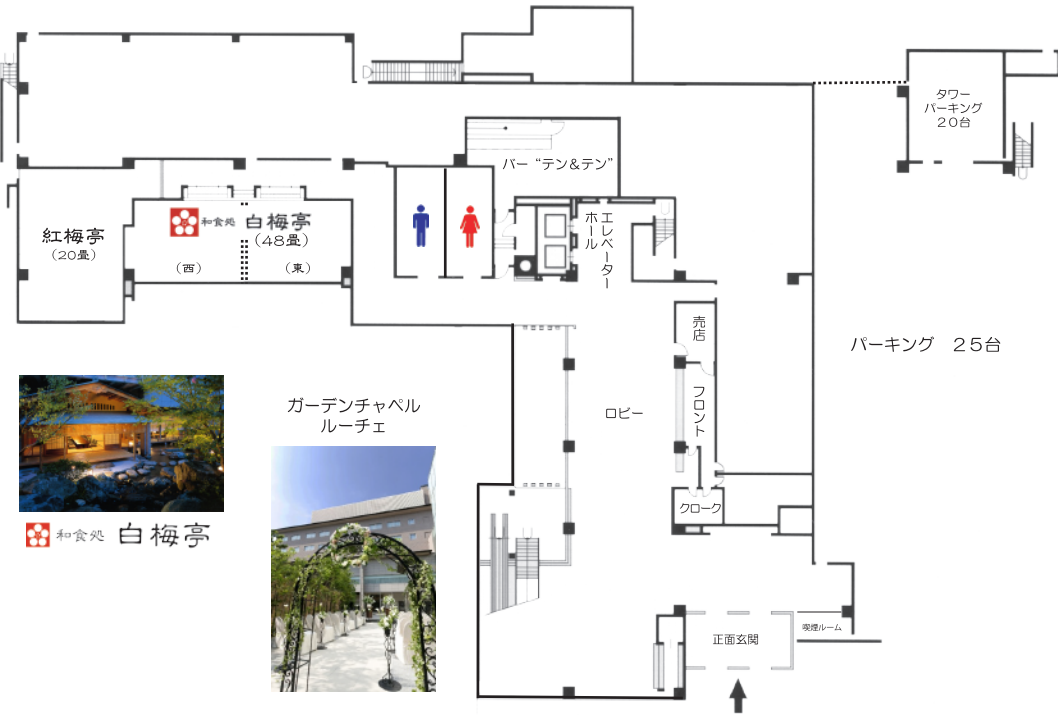

KKRホテル金沢

FLOOR GUIDE

ホテルのご案内

1F

Bar Ten&Ten
バー“テン&テン”

和食処 白梅亭

ガーデンチャペル
ルーチェ

フロントロビー

チャペル フィオーレ

ホワイトロード

2F

IBIS

レストラン アイビス

デラックスツインルーム

シングルルーム

孔雀の間

鳳凰の間

3F