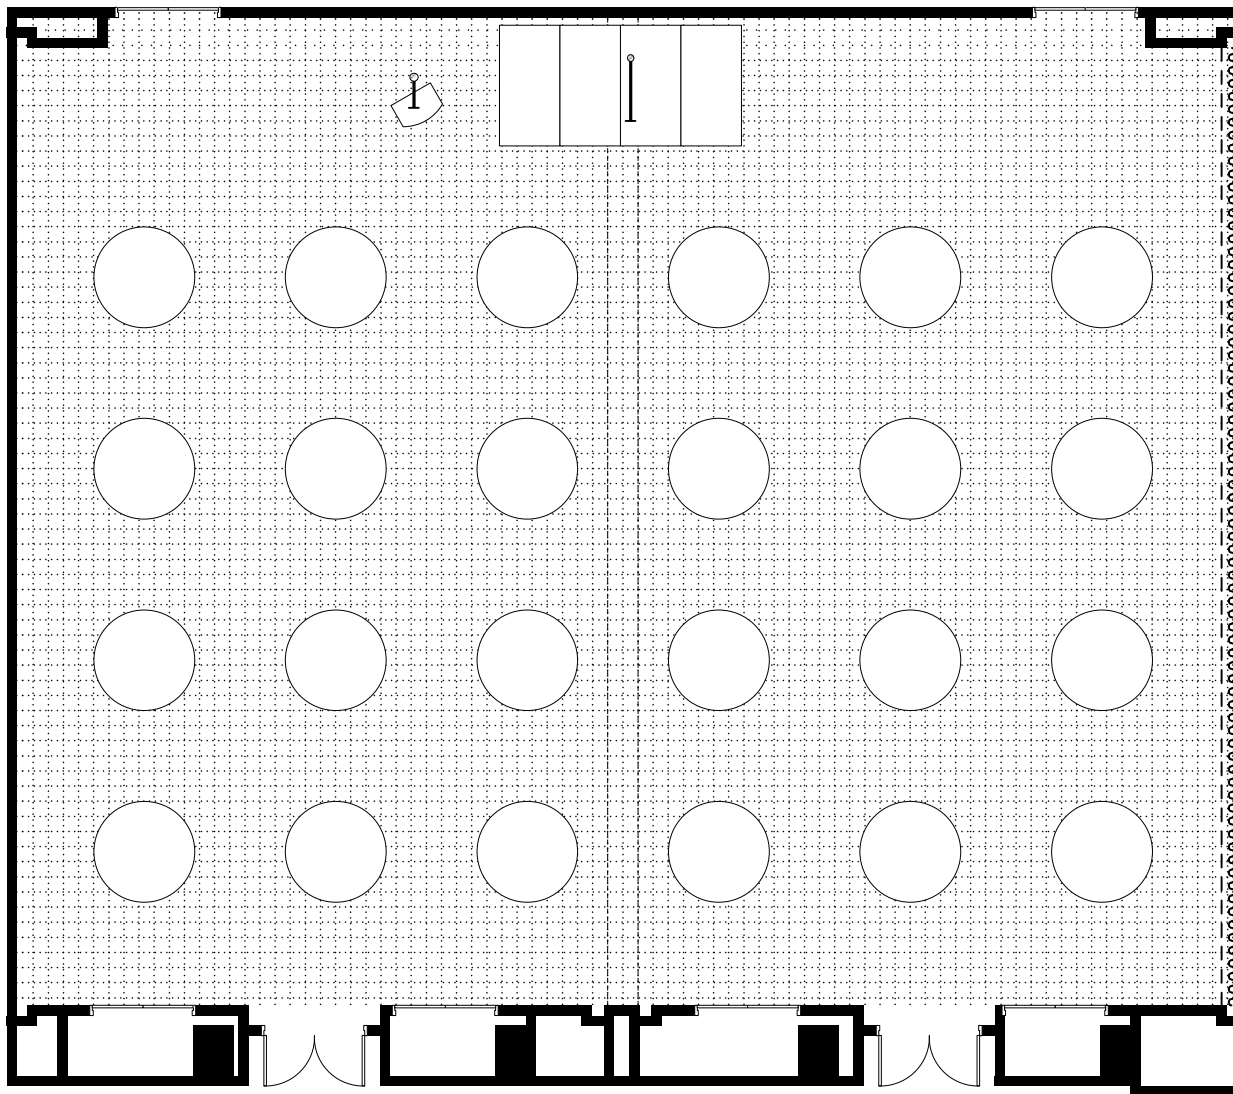

ご利用日時: _____ 年 月 日 () 時 分 ~
ご宴席名: _____
KKRホテル金沢 3F 鳳凰の間

幅 奥行 天井高
2365 × 1875 × 380 (cm)

正餐 240名 (10名 × 24卓)
会席 240名 (10名 × 24卓)
卓盛 288名 (12名 × 24卓)

KKRホテル金沢

大宴集会場

縮尺

1/150