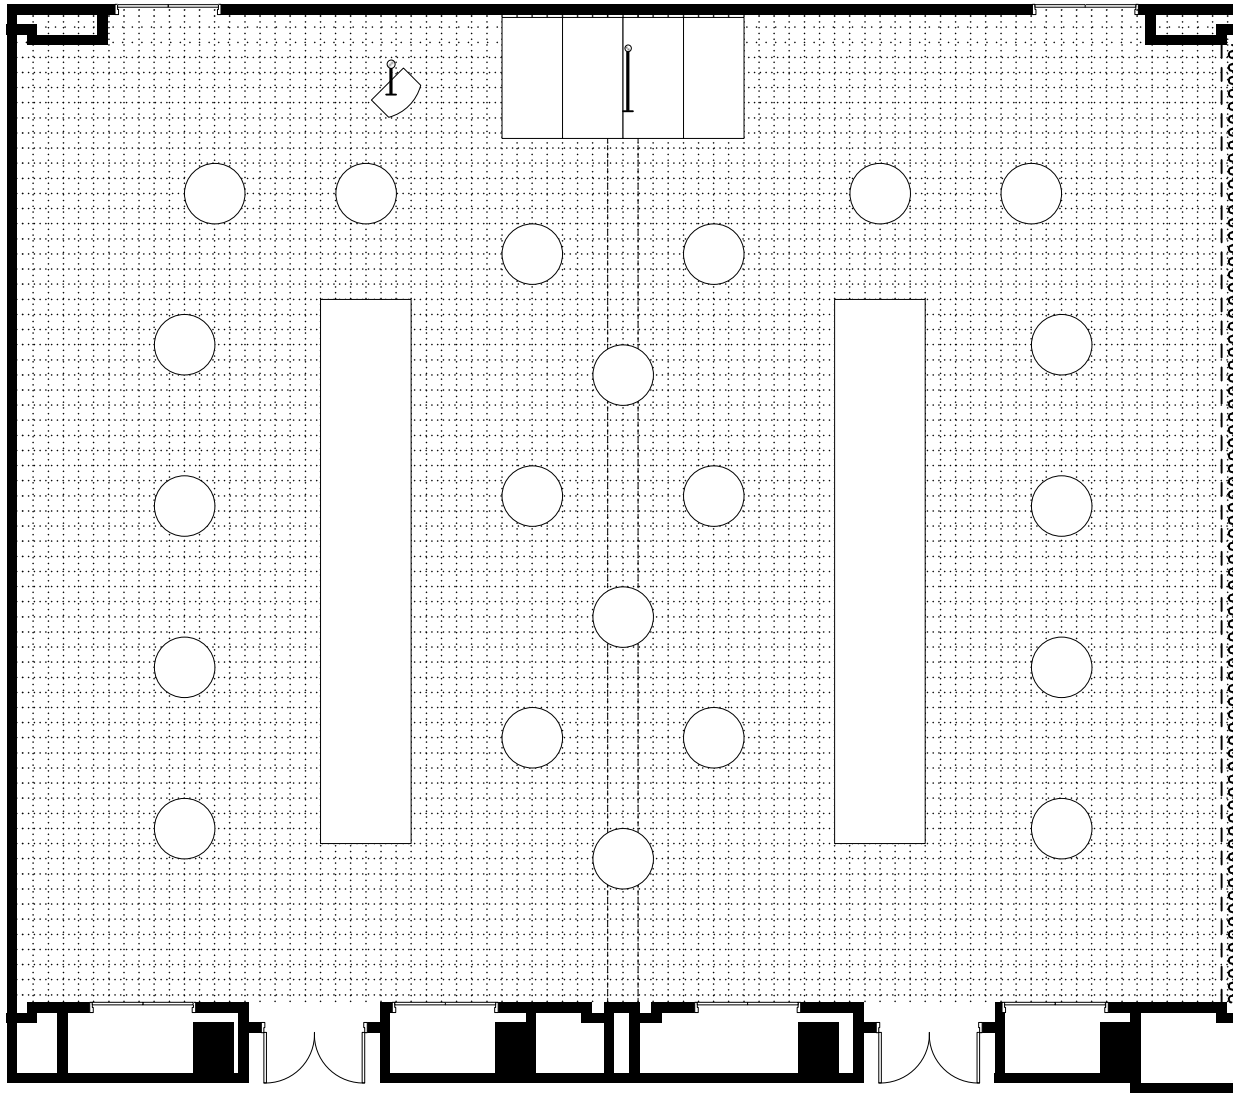

ご利用日時: _____ 年 月 日 () 時 分 ~
ご宴席名 : _____
KKRホテル金沢 3F 鳳凰の間

幅 奥行 天井高
2365 × 1875 × 380 (cm)

立食 350名

KKRホテル金沢

大宴集会場

縮尺

1/150