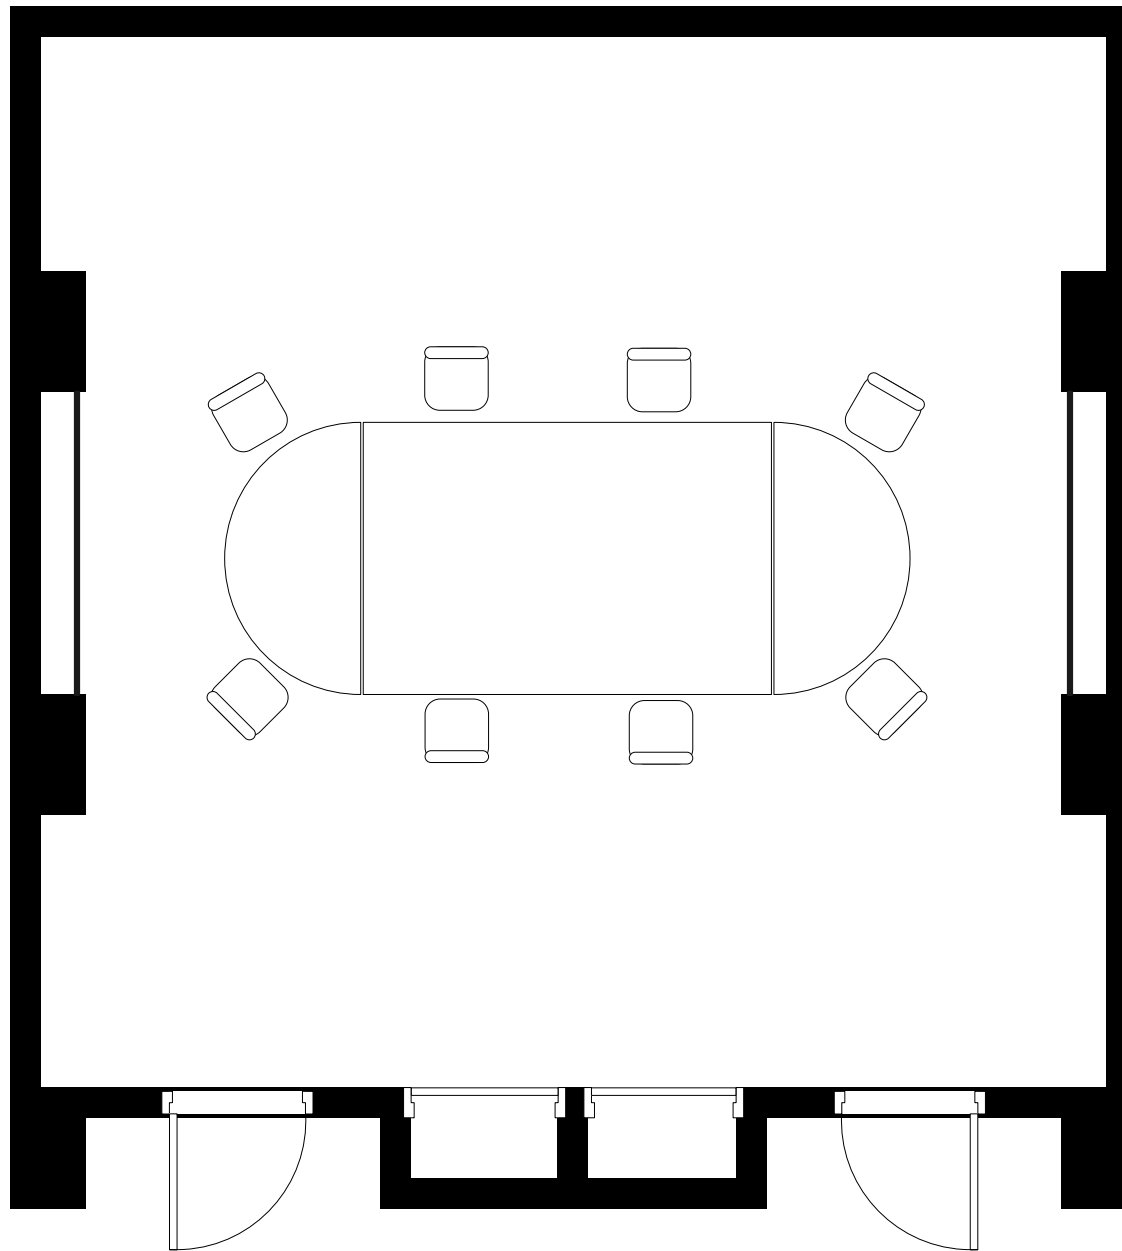

幅 奥行 天井高
695 × 700 × 270
(cm)
〔48㎡〕 約14.5坪

にしきの間
いずみの間
やよいの間

テーブルサイズ
180cmだ円

KKRホテル金沢

小宴会場

縮尺

1/50