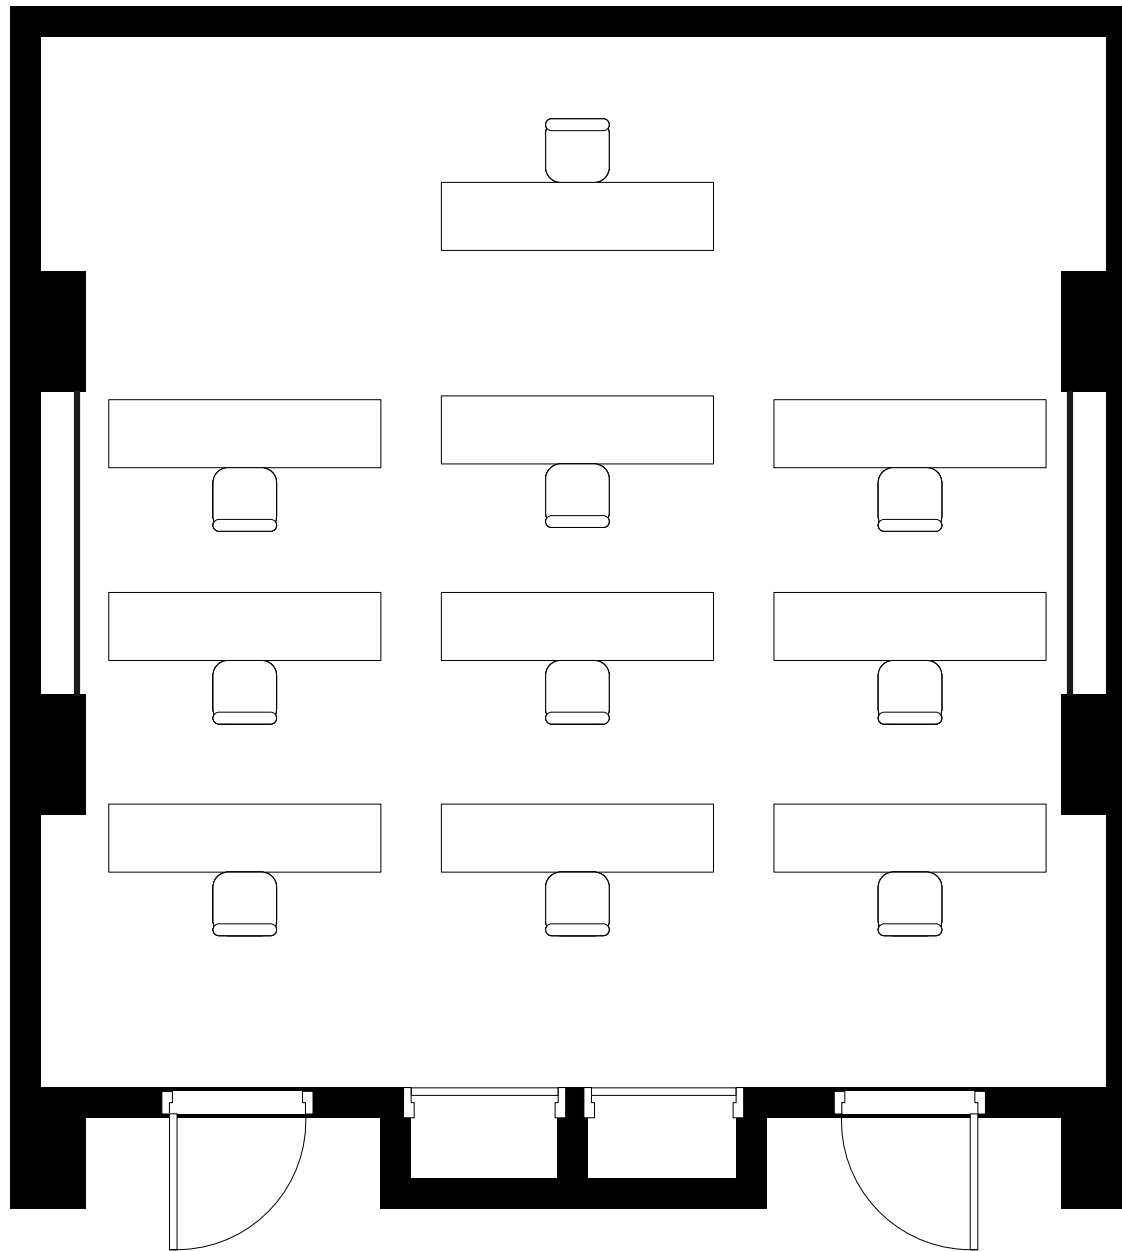

幅 奥行 天井高
695 × 700 × 270
(cm)

[48㎡] 約14.5坪

にしきの間
いずみの間
やよいの間

テーブルサイズ
180cm × 45cm

KKRホテル金沢

小宴会場

縮尺

1/50