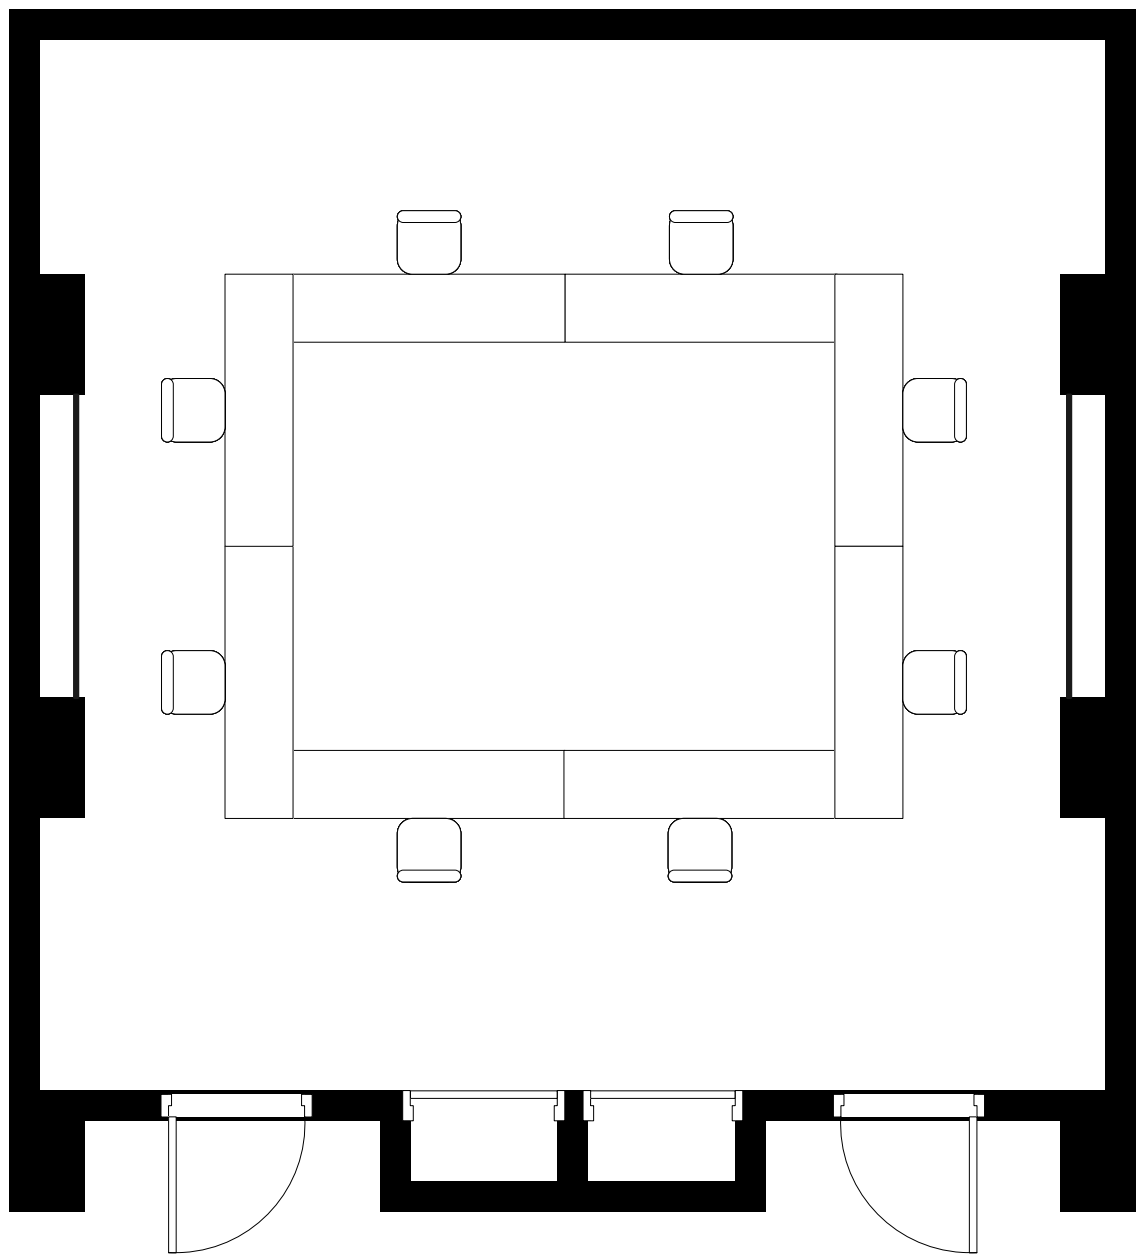

幅 奥行 天井高  
695 × 700 × 270  
(cm)

[48㎡] 約14.5坪

にしきの間  
いずみの間  
やよいの間

テーブルサイズ  
180cm × 45cm

KKRホテル金沢

小宴会場

縮尺

1/50