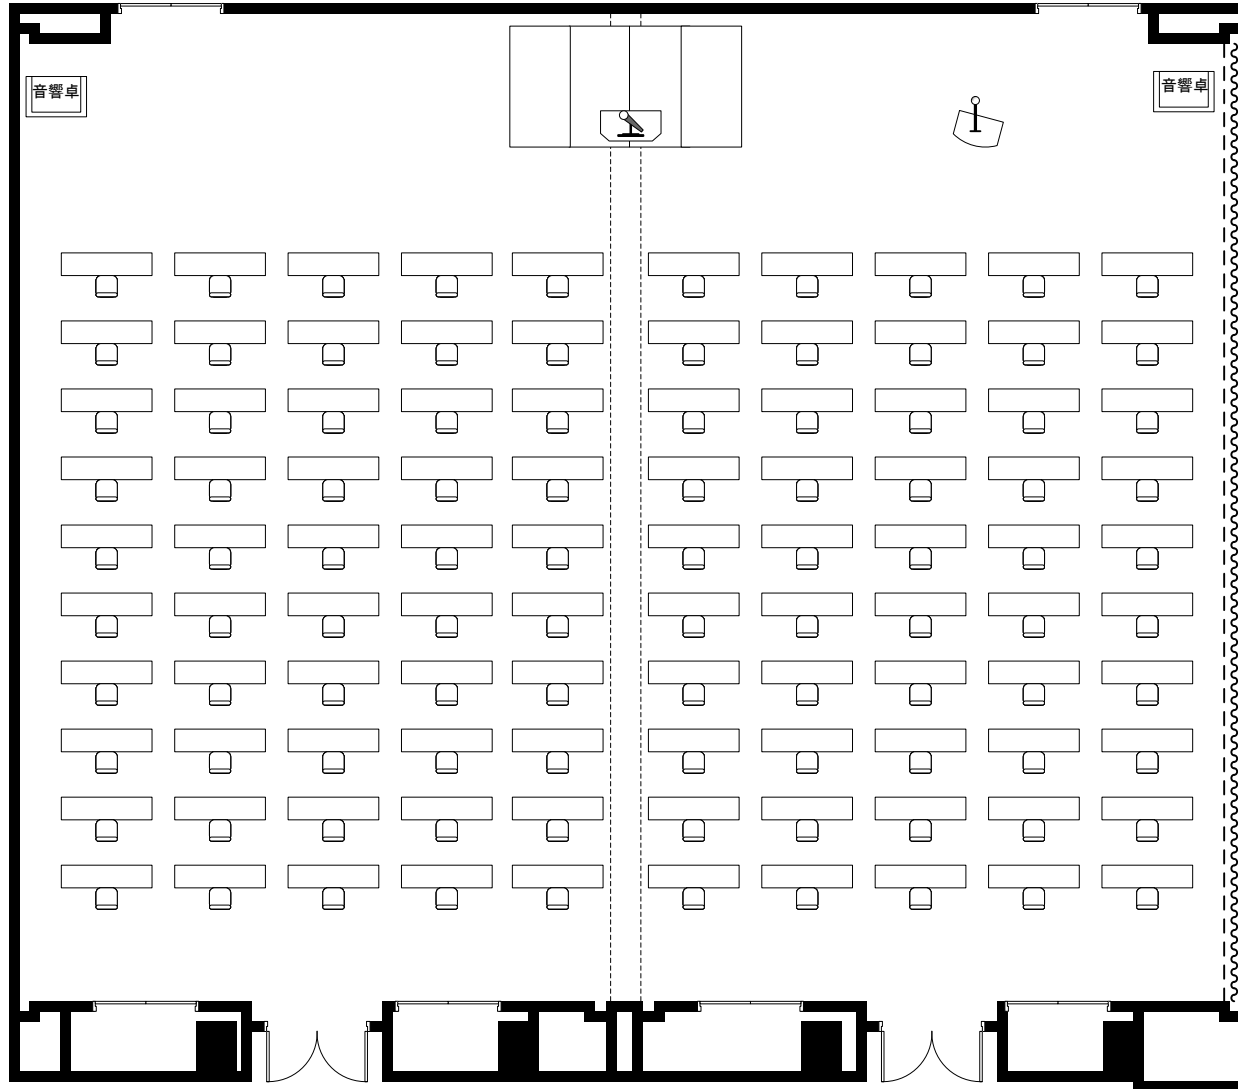

幅 奥行 天井高
2365 × 1875 × 380 (cm)

鳳凰の間

テーブルサイズ
180cm × 45cm
収容人数 100名様
椅子の中心と中心の距離
横 225cm 縦 135cm