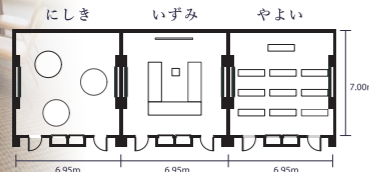

班長・リーダー会議、教職員ミーティングなど多目的にご利用いただけます。少人数の場合、お食事会場としてもご利用いただけます。