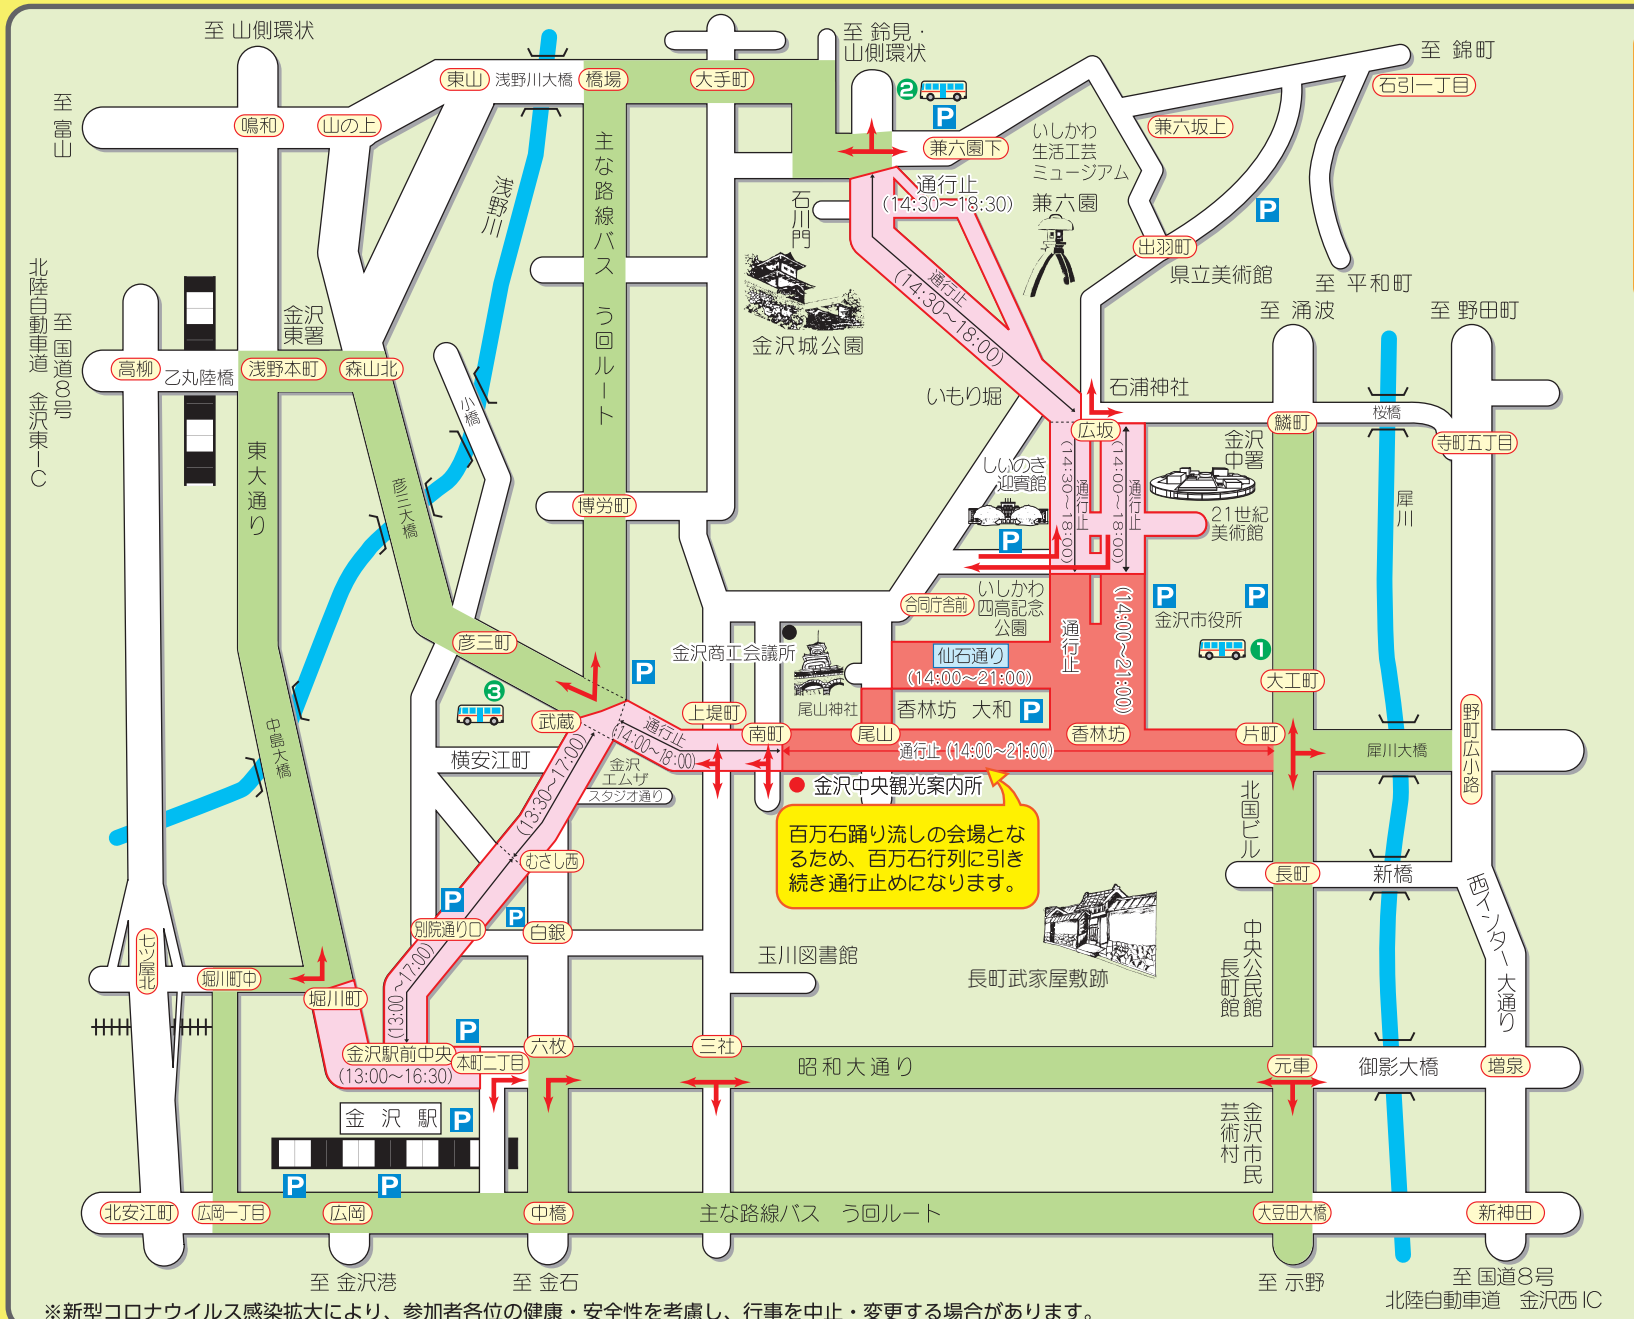

第72回 金沢百万石まつり交通規制図

令和5年6月3日(土) (小雨決行)

■ 主な路線バス う回路
↑ 百万石行列・踊り流しう回路
🚌 臨時バス停

- 1 光学堂前 (花里・兼六園下方面)
- 2 兼六園下 (金沢駅方面)
- 3 むさしビル前 (鳴和方面)

※ **e e** は行列実施中のみ対応。

● 道路上 (歩道を含む) での敷物の設置による場所取りを禁止します。
 安全・安心で誰もが楽しめる百万石まつりの運営にご協力ください。

6月2日(金) 子ども提灯太鼓行列に伴う 交通規制について

署別	金沢中
場所	・香林坊交差点 (しいのき迎賓館前通り) ・広坂交差点 (市役所前通り)
規制時間	18:30~21:00
交通規制の内容	・広坂交差点方向車両通行止 (路線バス除く) ・香林坊交差点方向車両通行止

お問い合わせ (金沢百万石まつり実行委員会)

金沢市観光政策課	(076-220-2194)
金沢商工会議所 会員サービスグループ	(076-263-1151)

※新型コロナウイルス感染拡大により、参加者各位の健康・安全性を考慮し、行事を中止・変更する場合があります。

令和5年4月現在 | 最新情報は公式ホームページにて随時ご案内致します。金沢百万石まつり実行委員会公式ホームページ <https://100mangoku.net>

金沢百万石まつり実行委員会・石川県警察本部・金沢中警察署・金沢東警察署・石川県交通安全活動推進センター